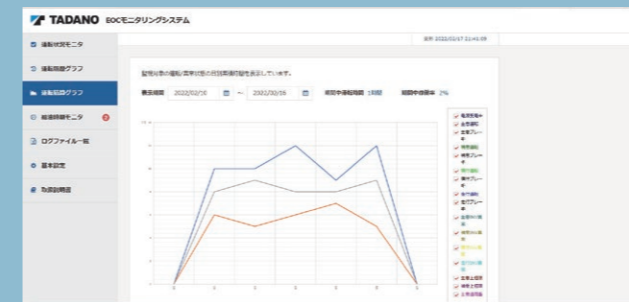

地上からWi-Fi接続

■モニタリング表示画面

1 稼働状況の見える化

工場(倉庫)の天井クレーンの稼働状況をリアルタイムで把握することができます。クレーンのどの部分に稼働が多いのかを知ることで部品交換やメンテナンスの優先順位の目安にすることができます。

2 稼働状況のデータ蓄積

今までは天井クレーンの稼働状況は機械に設置されたカウンターなどで確認し、紙に記録してデータを残していました。「MoniMoni君™」はデータをログとして残すので、いつでも誰でもデータを確認することができるので、クレーン管理者が変更になっても以前の状況を把握することができます。

3 作業者の負担軽減

今までは、天井クレーンの稼働状況を確認するためには、天井クレーンが設置されている高所まで階段や梯子で登る必要があり、作業者に負担がかかっていました。「MoniMoni君™」は高所に上がることなくスマホで稼働状況を把握できるので作業者の負担も軽減します。

運転状況モニタ

クレーンの稼働状況をリアルタイムに色で表示

監視項目(主巻上運転・主巻下運転...)の稼働時間・稼働回数を確認できます

運転履歴グラフ

クレーンの稼働/異常状態ログ(1日分)を表示

監視項目の稼働ログを、タイムライングラフで表示
不具合時の原因究明などに役立ちます

運転積算グラフ

クレーンの稼働/異常状態ログ(任意期間)を表示

監視項目の稼働ログをもとに、積算時間を折れ線グラフで表示
稼働率の把握・分析などに役立ちます

給油時期モニタ

クレーンの各可動部の給油時期をカウントダウン