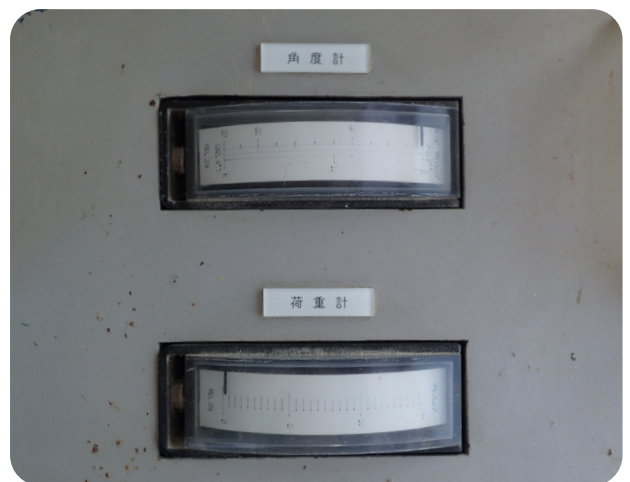

メンテナンスサービス

過荷重防止装置の更新

過荷重防止装置が正常に作動していますか？引込クレーンには、安全装置として過荷重防止装置（ロードリミッタ・モーメントリミッタ）が付いています。長年の使用による故障、経年劣化による不具合が発生している場合は、直ちに更新を実施して下さい。過荷重防止装置が正常に働かないと、重大事故につながります。

■ 取付例

■ 荷重計表示部

■ 荷重計表示部

株式会社タダノインフラソリューションズ (本社営業部)